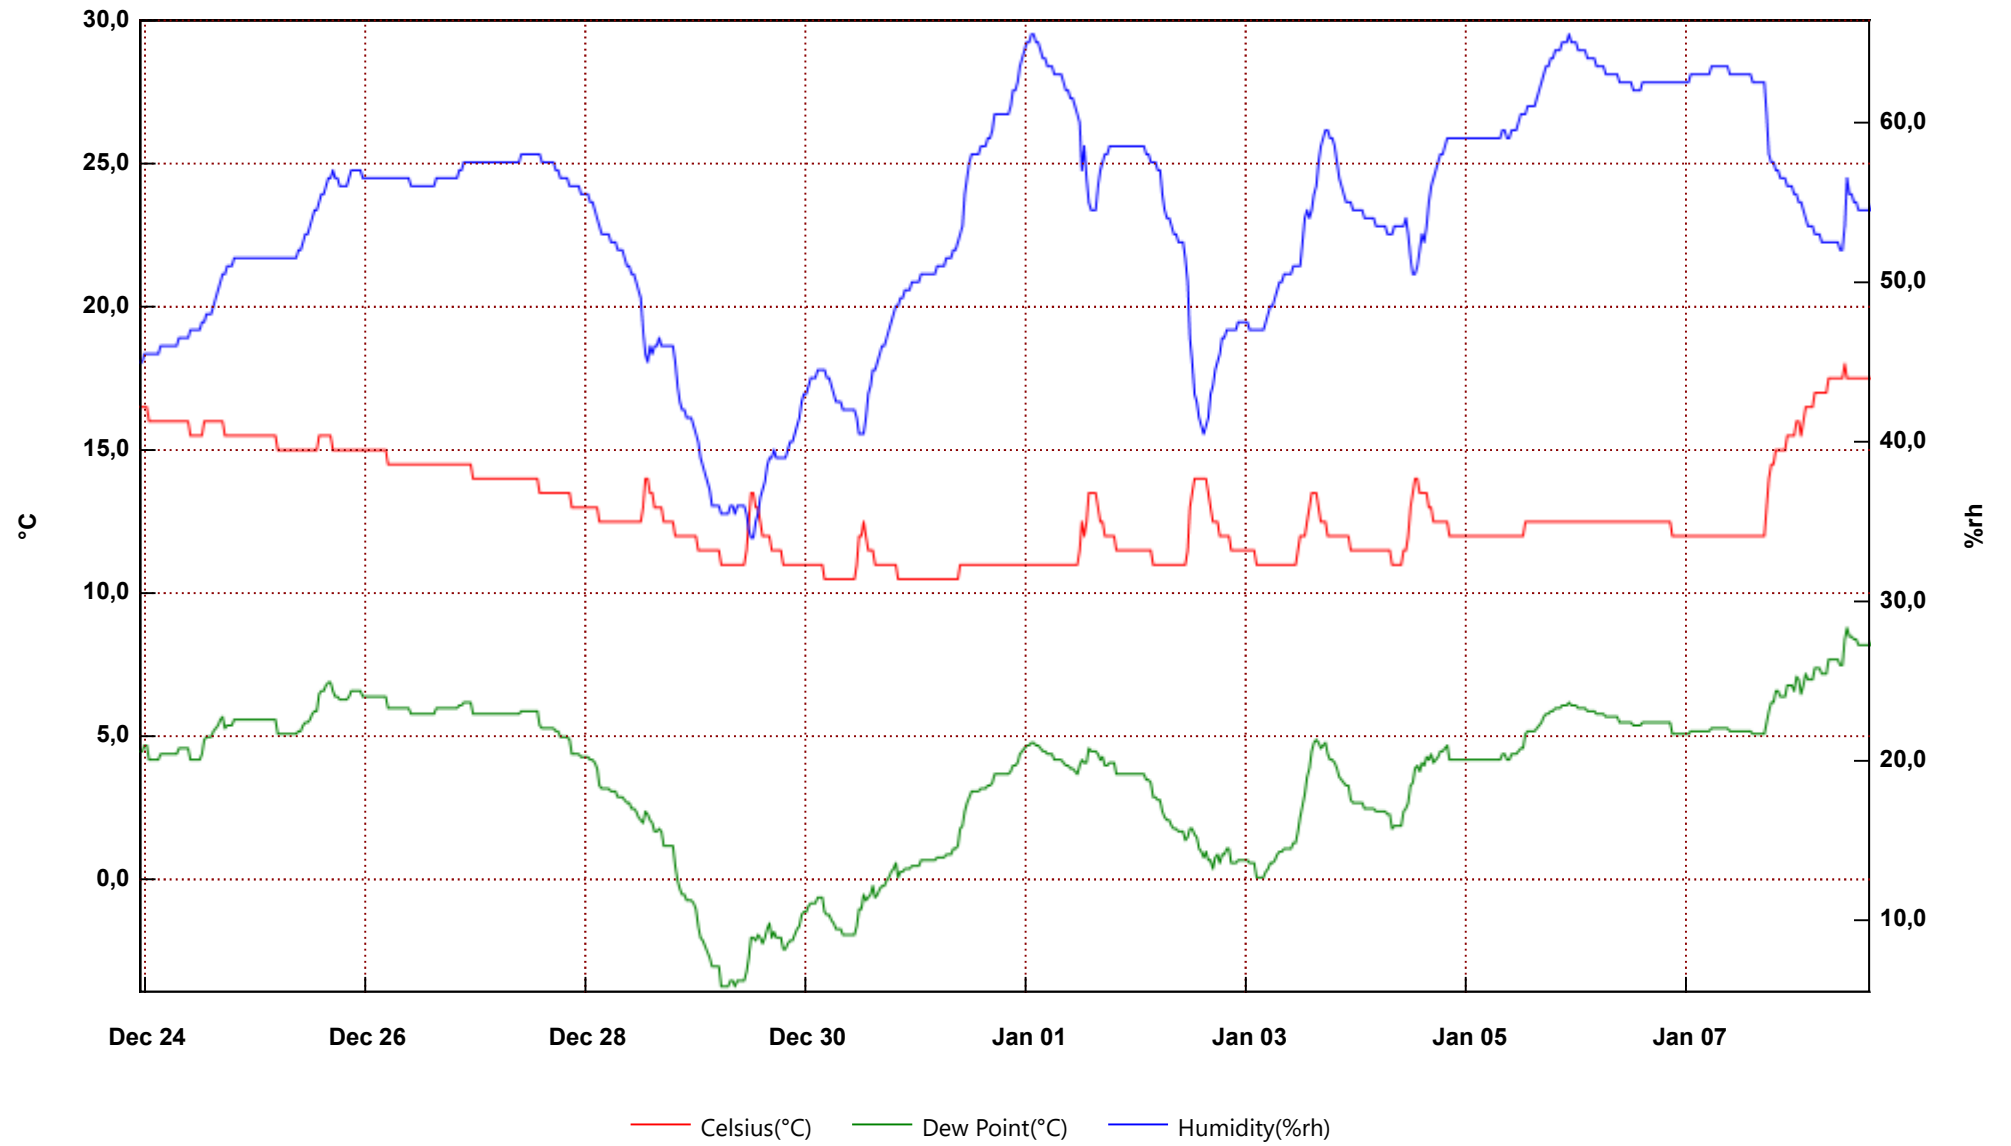

UT 107

From: sabato 23 dicembre 2017 22.49.36 - To: lunedì 8 gennaio 2018 16.07.52